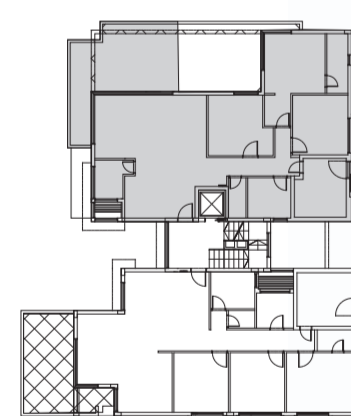

דירת 5 חדרים

מגרש 657 א' | דירה מס' 4 | 5 חדרים | קומה א'

בניין B

ספרט סכני

מפרט הדירה:

- ריצוף גרניט פורצלן יוקרתי בגודל 60/60 בכל הדירה, מט או מבריק.
 - חיפוי הקירות וריצוף בחדרי האמבטיה והשרותים בקרמיקה יוקרתית.
 - דק סינטטי בכל המרפסות, רחבות הגינה והגגות הפרטיים.
 - מעקות מעוצבים מברזל.
 - ברזי פרח של חברת "Grohe" מכרם ניקל באיכות גבוהה.
 - כיסוי מטבח יוקרתי בהתקנה שטוחה.
 - משטח שיש "אבן קיסר" יוקרתי.
 - דלתות פנים יוקרתיות.
 - תריסי גלילה חשמליים בדירה.
 - חלונות אלומיניום יוקרתיים.
 - חשמל תלת פאזי 3x25
 - שקעי חשמל מתוצרת "גויס"
 - אסלות "תליות" יוקרתית עם מיכלים סמויים.
 - מזגן מיני מרכזי.
 - נקודת טלוויזיה וטלפון בכל חדר.
 - דלת בטחון מעוצבת בכניסה לדירה.
 - חניה צמודה לכל דירה.
 - מטבח איכותי, כולל ארונות תחתונים ועליונים ויחידת "BULBO"
 - הכנה למדיח כלים.
 - מפסק תאורה מחליף בחדר שינה הורים.
 - פרקט בחדר שינה (אופציה בתשלום)
 - בריכת שחייה (אופציה בתשלום)
 - ג'קוזי (אופציה בתשלום)
- ### מפרט הבנין
- לובי כניסה מעוצב ויוקרתי.
 - מעלית בעיצוב חדשני בכל בניין.
 - חיפוי הבניין באבן טבעית בשילוב טיח צבעוני.
 - אינטרקום עם מסך בכניסה לדירה.